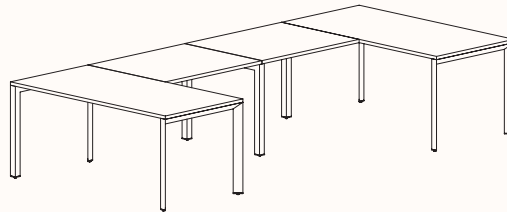

U-Shape 4 End

U-Shape 2X90