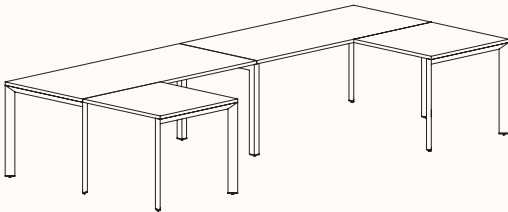

U-Shape 4 End

U-Shape 2X90